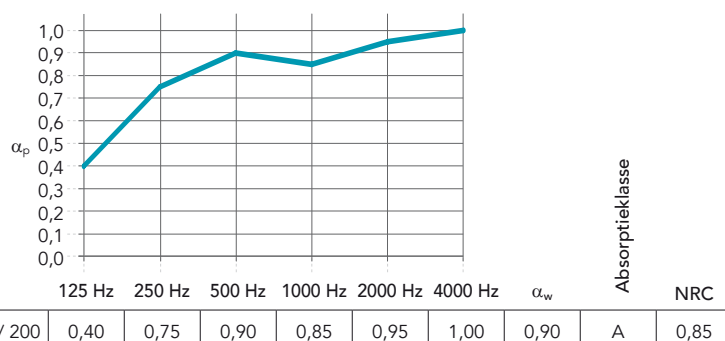

Productbeschrijving

- Steenwol plafondpaneel
- Zichtzijde: genuanceerd wit geverfd vliesmateriaal
- Rugzijde: natuurlijk mineraalvlies

Toepassingsgebieden

- Kantoren
- Retail
- Onderwijs

Kantafwerking	Afmetingen (mm)	Gewicht (circa, kg/m ²)		Aanbevolen installatiesysteem
 A15	600 x 600 x 15	2,0	Local	Rockfon® System T15 A™
	1200 x 600 x 15	2,0	Local	Rockfon® System T15 A™
 A24	600 x 600 x 15	2,0	Local	Rockfon® System T24 A™
	1200 x 600 x 15	2,0	Local	Rockfon® System T24 A™

Prestaties

Geluidsabsorptie
 α_w : 0,90 (Klasse A)

Brandreactie
 A1

**Brandwerendheid (NL) /
 Brandweerstand (BE)**
 Brandrapporten op aanvraag verkrijgbaar.

Lichtreflectie
 77%

Luchtvochtigheid en dimensiestabiliteit
 Tot 100% RV.
 Geen zichtbare doorbuiging bij hoge luchtvochtigheid.