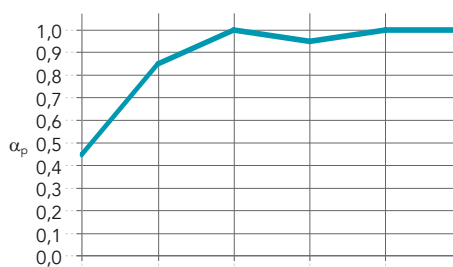

## Prestaties

**Geluidsabsorptie**  
 $\alpha_w$ : 1,00 (Klasse A)

Dikte (mm) /  
 Afhanghoogte (mm)

	125 Hz	250 Hz	500 Hz	1000 Hz	2000 Hz	4000 Hz	$\alpha_w$	Absorptieklasse	NRC
	0,45	0,85	1,00	0,95	1,00	1,00	1,00	A	0,95